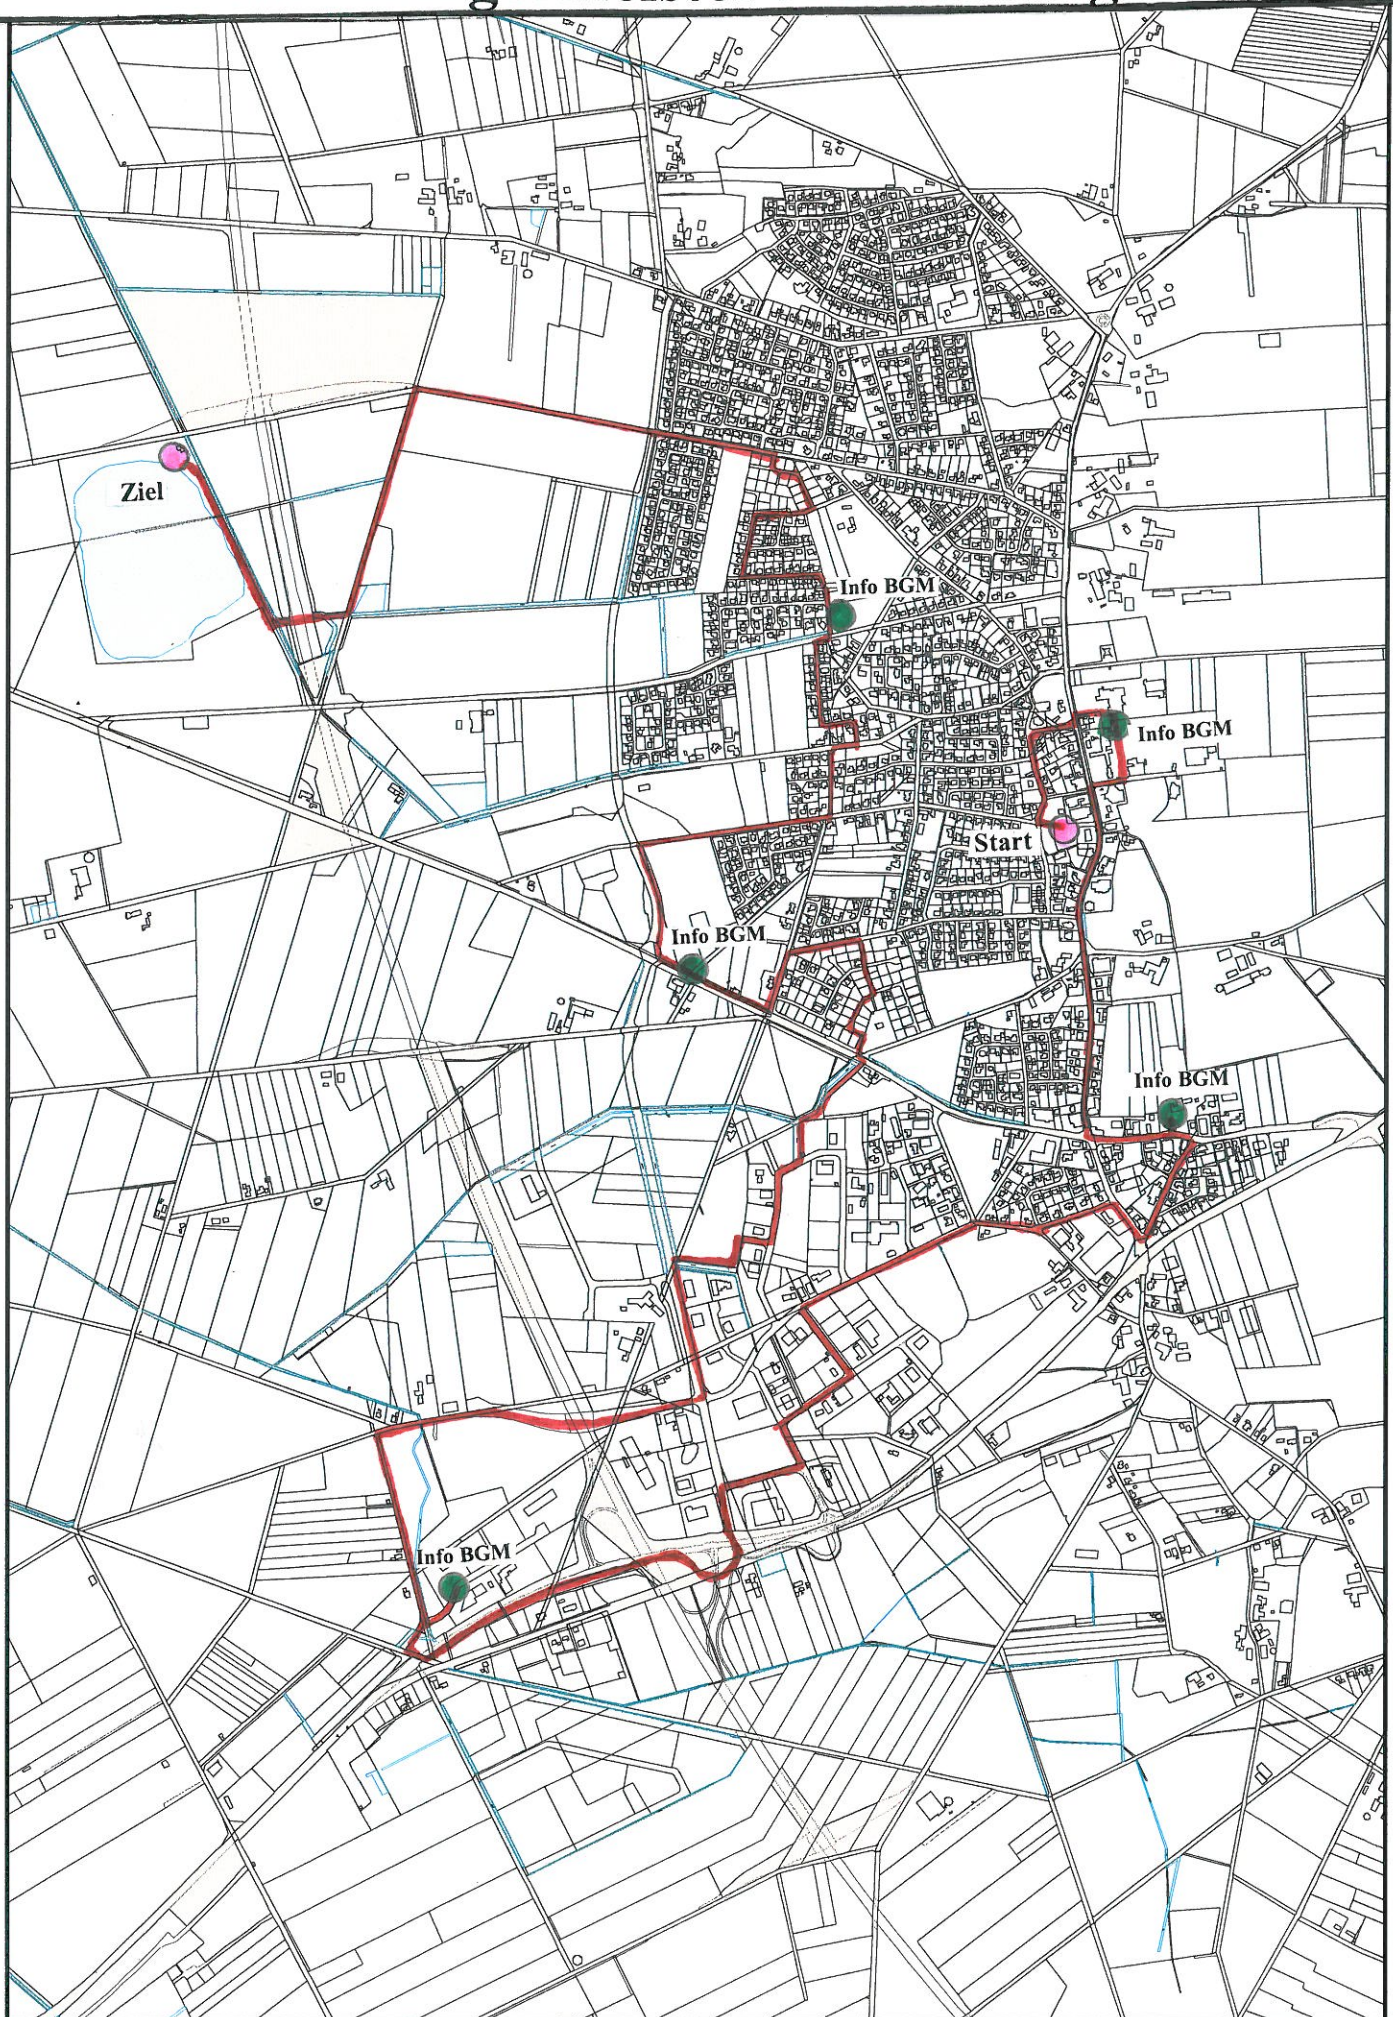

Fahrradtour der Lohner CDU am 30.8.2011 mit Bürgermeister Alfons Eling

Gemeinde Wietmarschen Gemarkung: Flur: 1:18000 13.08.2011